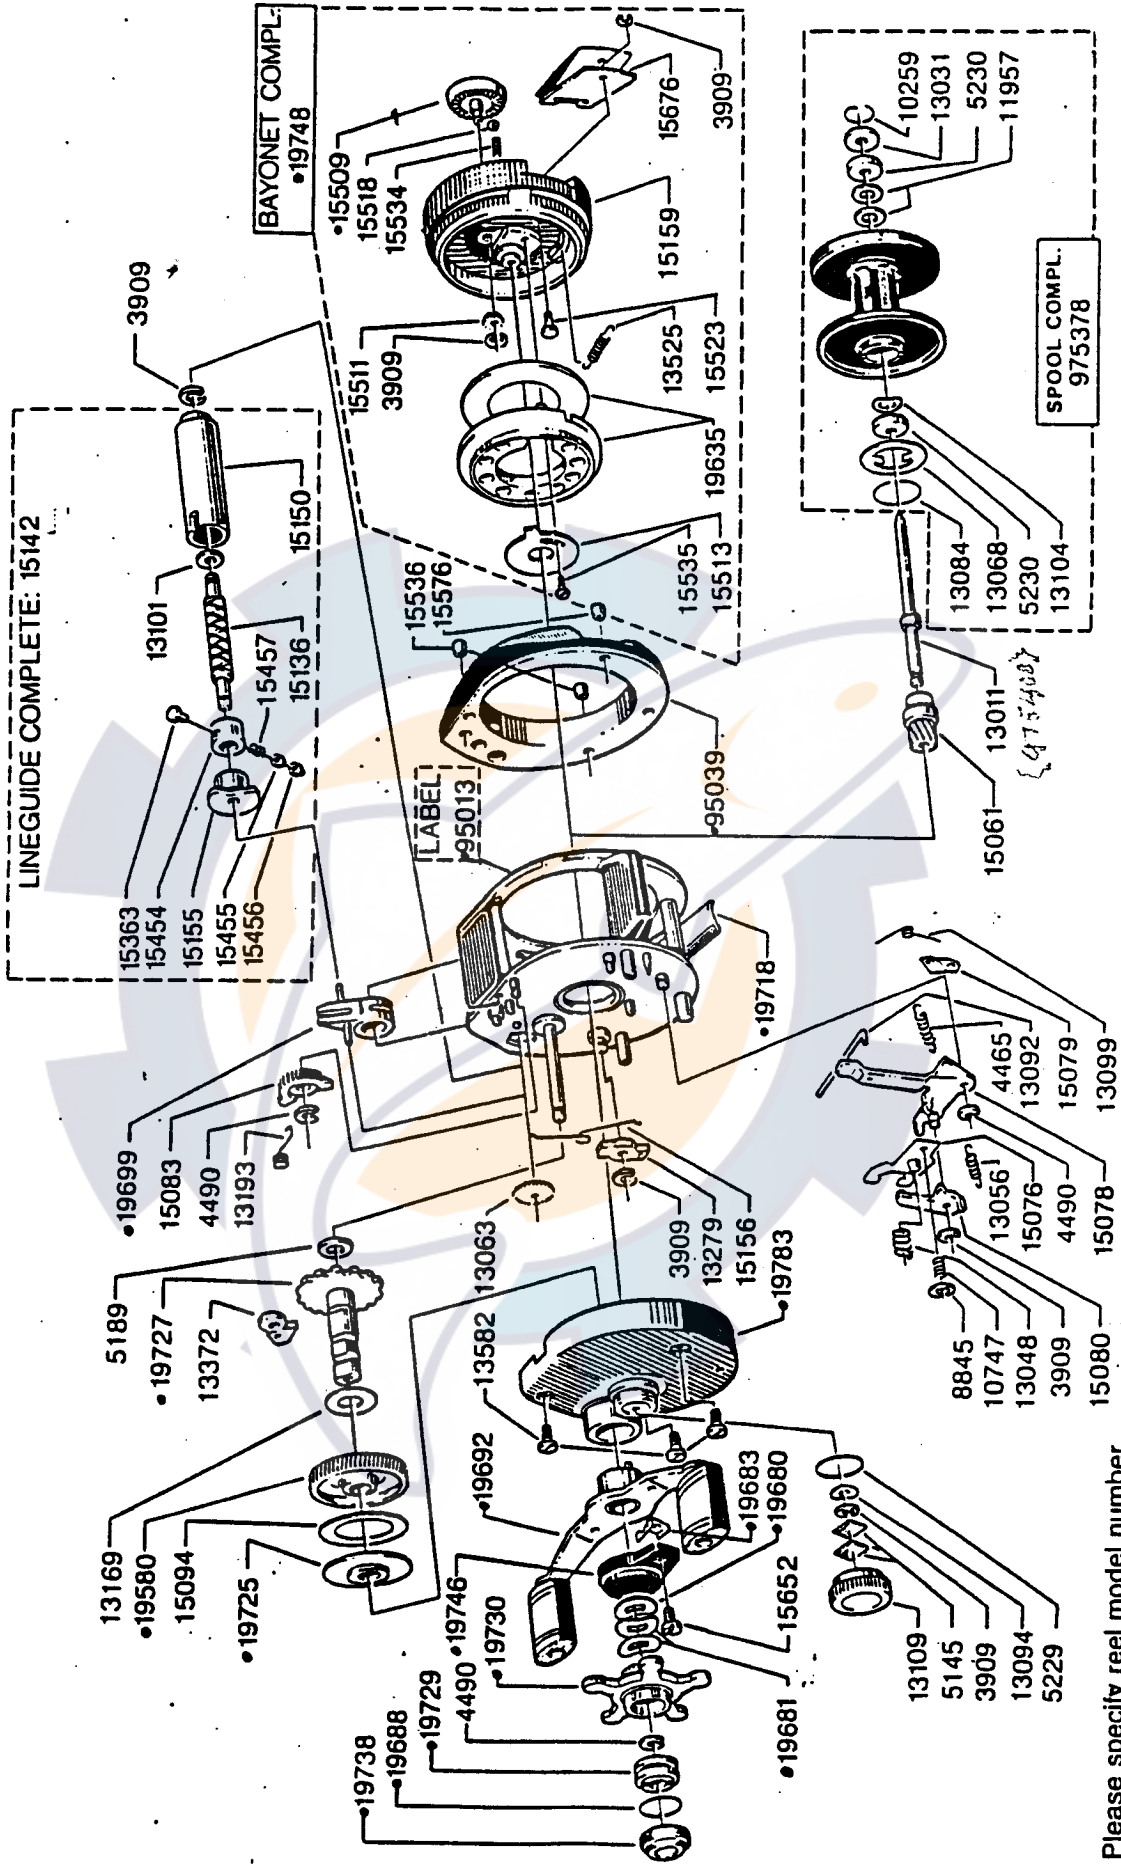

*

Please specify reel model number and number in reelfoot when ordering parts

Vid beställning av reservdelar bör alltid rulltyp och nummerbeteckning under rullfoten anges

Ambassadeur XLT 1 SYNCRO Left 88-0